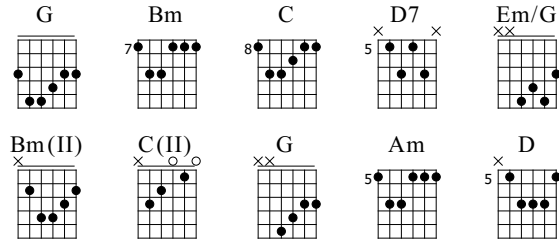

# I started a joke

Bee Gees

Standard tuning

♩ = 74

**S-Gt**

1

*f*  
let ring ---|

*let ring* -----|

TAB: 5 7 4 | 3 3 3 3 7 7 7 7 | 3 3 3 3 7 7 7 7

B: 5 7 4 | 0 3 4 4 7 7 7 7 | 0 3 4 4 7 7 7 7

3

*let ring* -----|

TAB: 8 8 8 7 7 7 3 3 7 7 7 7 | 10 9 10 5 7 7 7 5 4 5 9 9 7 9 | 8 8 8 5 7 7 7 5 4 5 7 7 7 9

B: 8 8 8 5 7 7 7 5 4 5 9 9 7 9 | 8 8 8 5 7 7 7 5 4 5 7 7 7 9

G Bm C D7

33#

let ring ----- |

T	3	3	3	3	7	7	7	7	7	8	8	8	8	7	7	7	7	7	7	7	7	7	7	7	7	7	7	7	7	7	7	7	7	7	7	
A	3	3	3	3	7	7	7	7	7	8	8	8	8	5	5	5	5	5	5	5	5	5	5	5	5	5	5	5	5	5	5	5	5	5	5	5
B	5	5	5	5	9	9	9	9	9	10	10	10	10	7	7	7	7	7	7	7	7	7	7	7	7	7	7	7	7	7	7	7	7	7	7	7
B	3	3	3	3	9	9	9	9	9	8	8	8	8	5	5	5	5	5	5	5	5	5	5	5	5	5	5	5	5	5	5	5	5	5	5	5

35

G Bm C D7

let ring -----

T	3	3		7	7		8	8	8		7	
A	3	3	3	7	7	7	8	8	8		5	5
B	5	4	4	9	7	7	10	9	9	7	7	7
	5	5	5	9	9	9	10	10	10	5	7	7
	3			7			8					

37

G Bm C D7

let ring -----

T	3	3		7	7		8	8	8		7	
A	3	3	3	7	7	7	8	8	8		5	5
B	5	4	4	9	7	7	10	9	9	7	7	7
	5	5	5	9	9	9	10	10	10	5	7	7
	3			7			8					